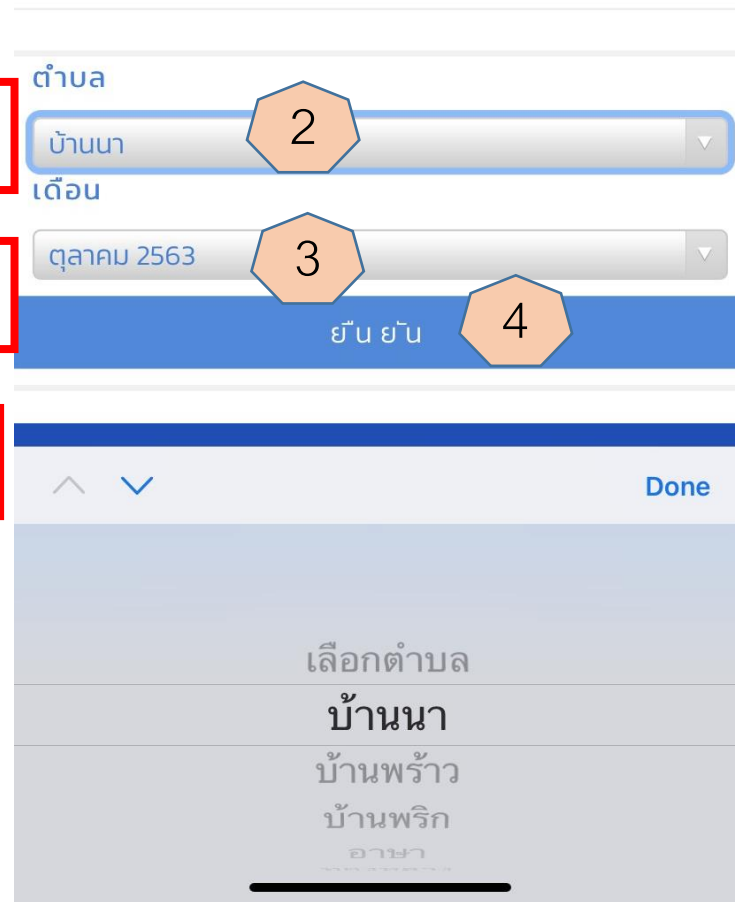

# การยืนยันข้อมูล

1. คลิก ข้อมูลรอตรวจสอบ

2. เลือกตำบล

3. เลือกเดือน

4. คลิก ยืนยัน

: แสดงทุกตำบลในอำเภอ

# ตารางแสดงรายการข้อมูลที่ต้องการตรวจสอบ

ด้าน	จำนวนรอตรวจสอบ	เมนู
ที่ตั้งและสภาพทั่วไปของหมู่บ้าน	1	5  ตรวจสอบ
สถานที่ราชการ รัฐวิสาหกิจ และโบราณสถาน		ตรวจสอบ
ด้านสาธารณูปโภค		ตรวจสอบ
ด้านสาธารณสุข		ตรวจสอบ
ด้านการสื่อสาร		ตรวจสอบ
ด้านการศึกษา		ตรวจสอบ
ด้านการท่องเที่ยว		ตรวจสอบ